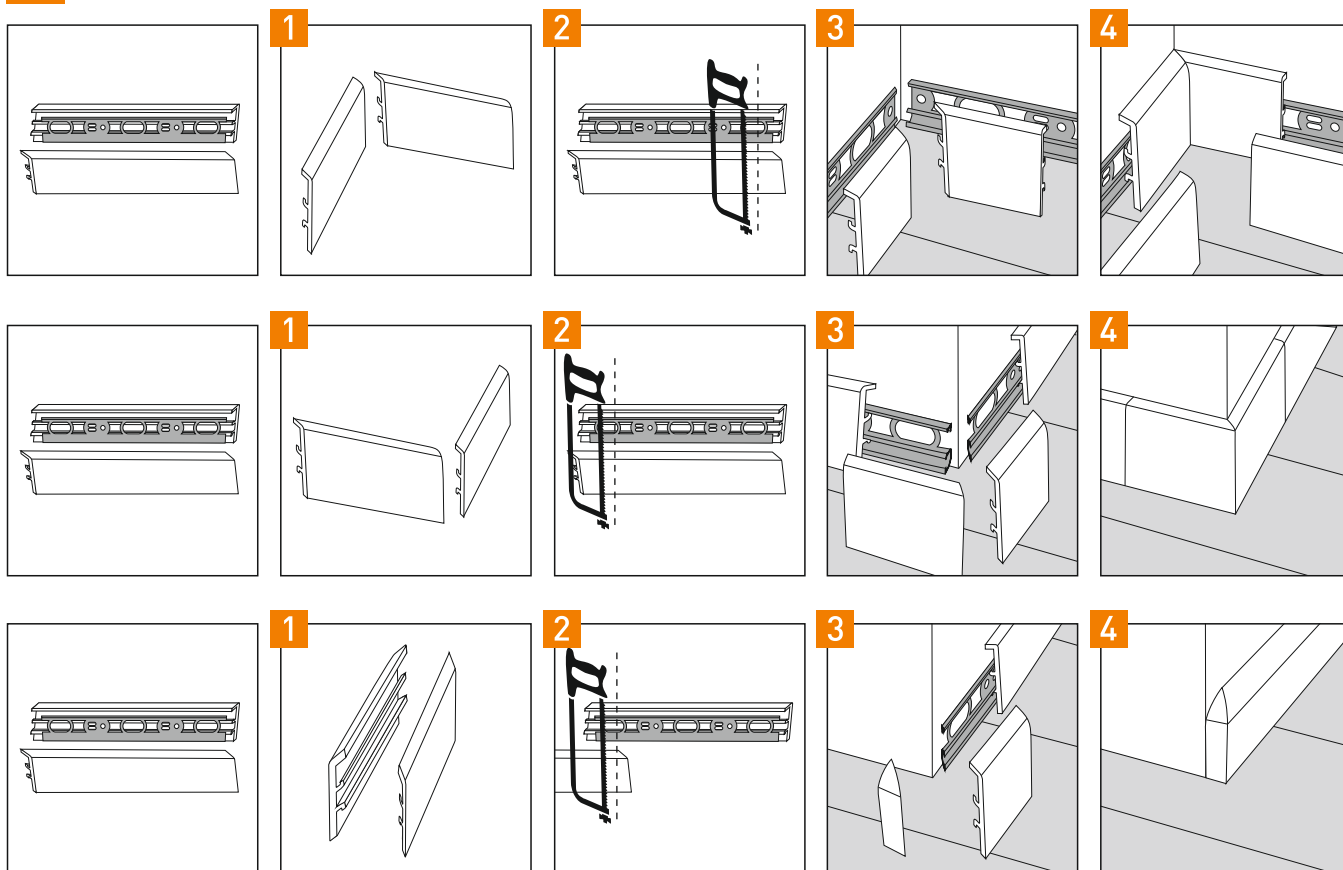

SZYNA - 4 WAY SYSTEM

Montaż na szynie - 4 sposoby montażu

INTEGRA / VEGA / INDO

Finishing the corners

Wykończenie narożników

A CORNER (FOR VEGA / INTEGRA) / NAROŻNIK (DLA VEGA / INTEGRA)

B BLOCK (FOR VEGA) / KŁOCEK (DLA VEGA)

MONTAGE

MONTAŻ

C ACCESORIES (FOR INDO ONLY) / AKCESORIA (TYLKO DLA INDO)